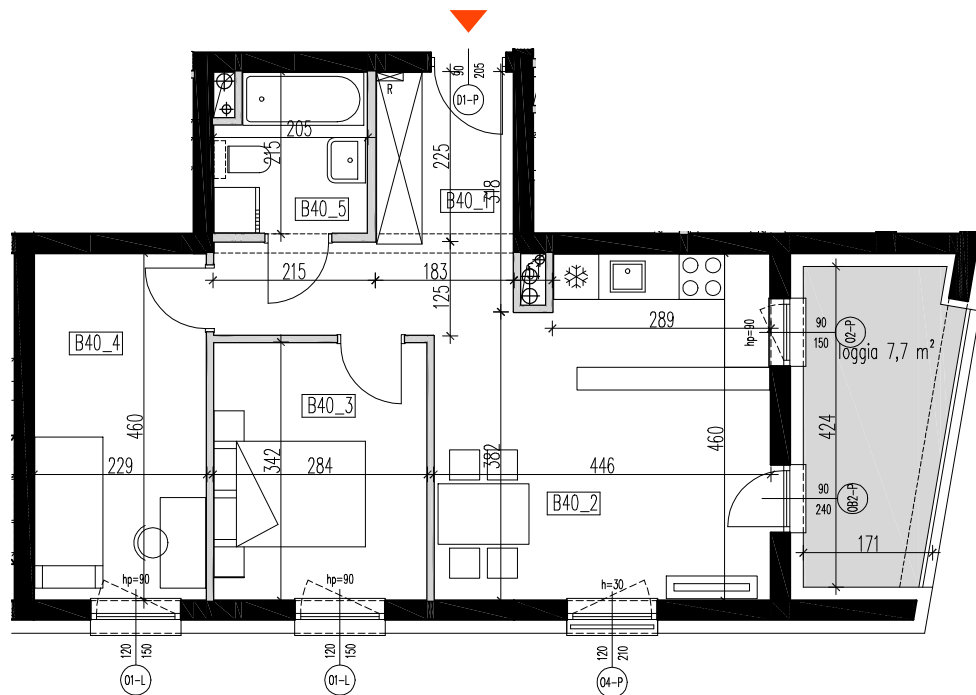

**BUDYNKI MIESZKALNE WIELORODZINNE**  
Rzeszów, ul.Prymasa 1000-lecia

**LOKAL MIESZKALNY B 40**  
POWIERZCHNIA UŻYTKOWA 51,96 M<sup>2</sup>  
BUDYNEK "B" - 6 PIĘTRO

BUDYNEK B - VI PIĘTRO			
Nr mieszkania	nr pom.	pomieszczenie	pow. użytkowa. m <sup>2</sup>
B40	B40_1	przedpokój	9,03
	B40_2	salon z aneksem kuch.	18,77
	B40_3	sypialnia	9,67
	B40_4	sypialnia	10,4
	B40_5	łazienka	4,09
			<b>51,96</b>
		loggia	7,7m <sup>2</sup>

RZUT 6 PIĘTRA skala 1:100  
wymiary na rzutach - w stanie surowym