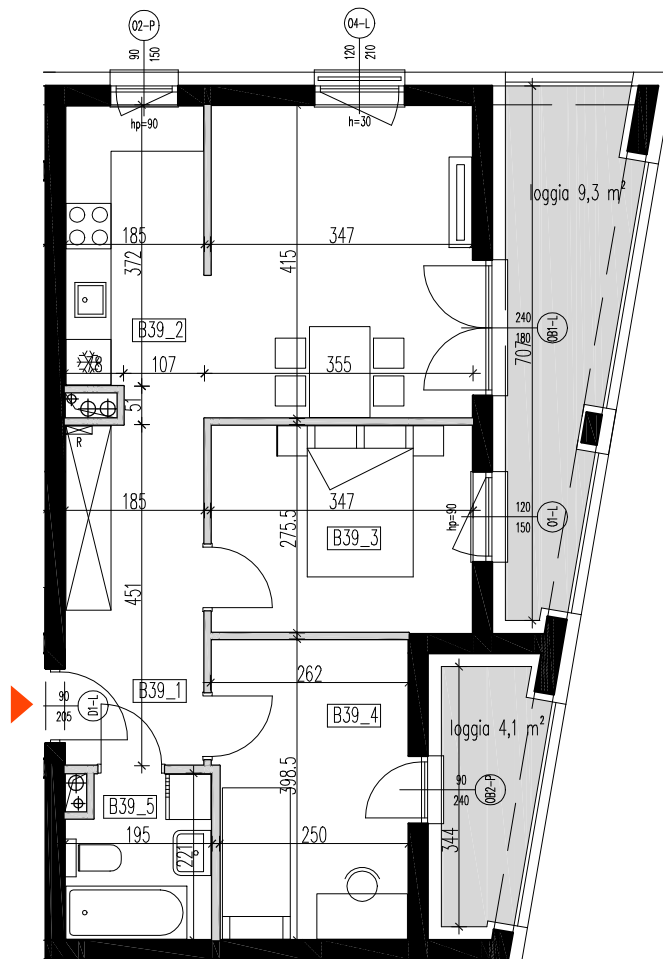

BUDYNKI MIESZKALNE WIELORODZINNE
Rzeszów, ul.Prymasa 1000-lecia

LOKAL MIESZKALNY B 39
POWIERZCHNIA UŻYTKOWA 53,68 M²
BUDYNEK "B" - 6 PIĘTRA

BUDYNEK B - VI PIĘTRO			
Nr mieszkania	nr pom.	pomieszczenie	pow. użytkowa. m2
B39	B39_1	przedpokój	8,36
	B39_2	salon z aneksem kuch.	21,7
	B39_3	sypialnia	9,52
	B39_4	sypialnia	10,07
	B39_5	łazienka	4,03
			53,68

loggia 9,3m²

loggia 4,1m²

RZUT 6 PIĘTRA skala 1:100
wymary na rzutach - w stanie surowym