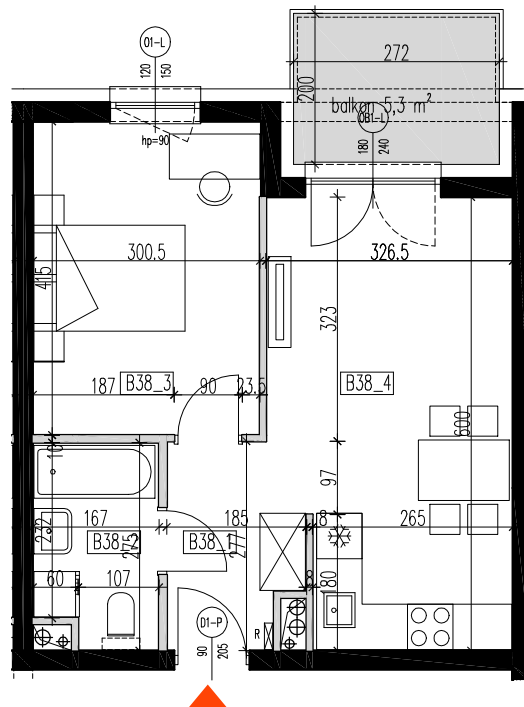

BUDYNKI MIESZKALNE WIELORODZINNE
Rzeszów, ul.Prymasa 1000-lecia

LOKAL MIESZKALNY B 38
POWIERZCHNIA UŻYTKOWA 39,21 M²
BUDYNEK "B" - 6 PIĘTRA

BUDYNEK B - VI PIĘTRO			
Nr mieszkania	nr pom.	pomieszczenie	pow. użytkowa. m ²
B38	B38_1	przedpokój	4,27
	B38_2	łazienka	4,28
	B38_3	sypialnia	12,36
	B38_4	salon z aneksem kuch.	18,3
			39,21

balkon 5,3m²

RZUT 6 PIĘTRA skala 1:100
wymiary na rzutach - w stanie surowym