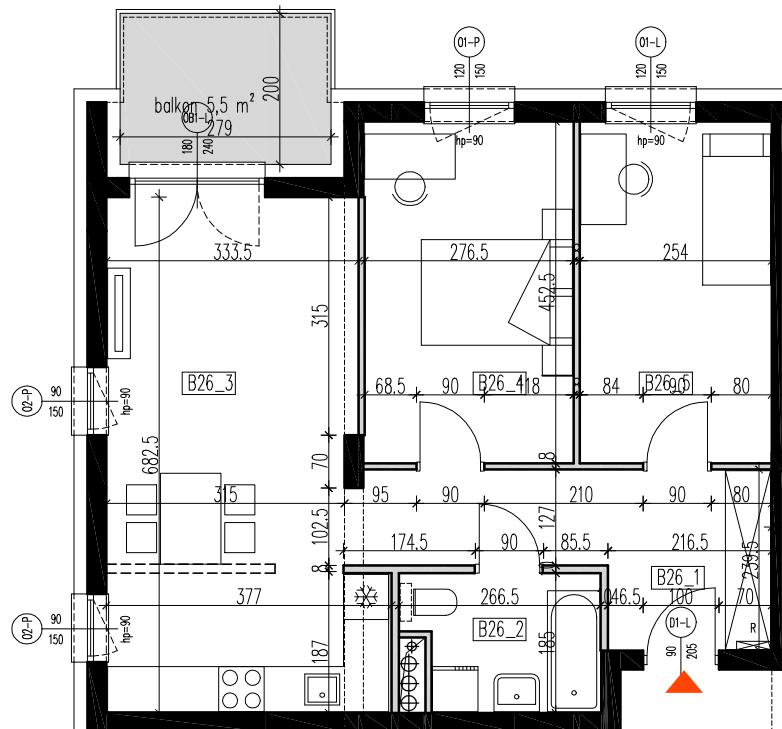

**BUDYNKI MIESZKALNE WIELORODZINNE**  
Rzeszów, ul.Prymasa 1000-lecia

**LOKAL MIESZKALNY B 26**  
**POWIERZCHNIA UŻYTKOWA 60,78 M<sup>2</sup>**  
**BUDYNEK "B" - 4 PIĘTRO**

BUDYNEK B - IV PIĘTRO			
Nr mieszkania	nr pom.	pomieszczenie	pow. użytkowa. m2
B26	B26_1	przedpokój	9,48
	B26_2	łazienka	4,43
	B26_3	salon z aneksem kuch.	23,01
	B26_4	sypialnia	12,47
	B26_5	sypialnia	11,39
			<b>60,78</b>

balkon 5,5m<sup>2</sup>

RZUT 4 PIĘTRA skala 1:100  
wymiary na rzutach - w stanie surowym