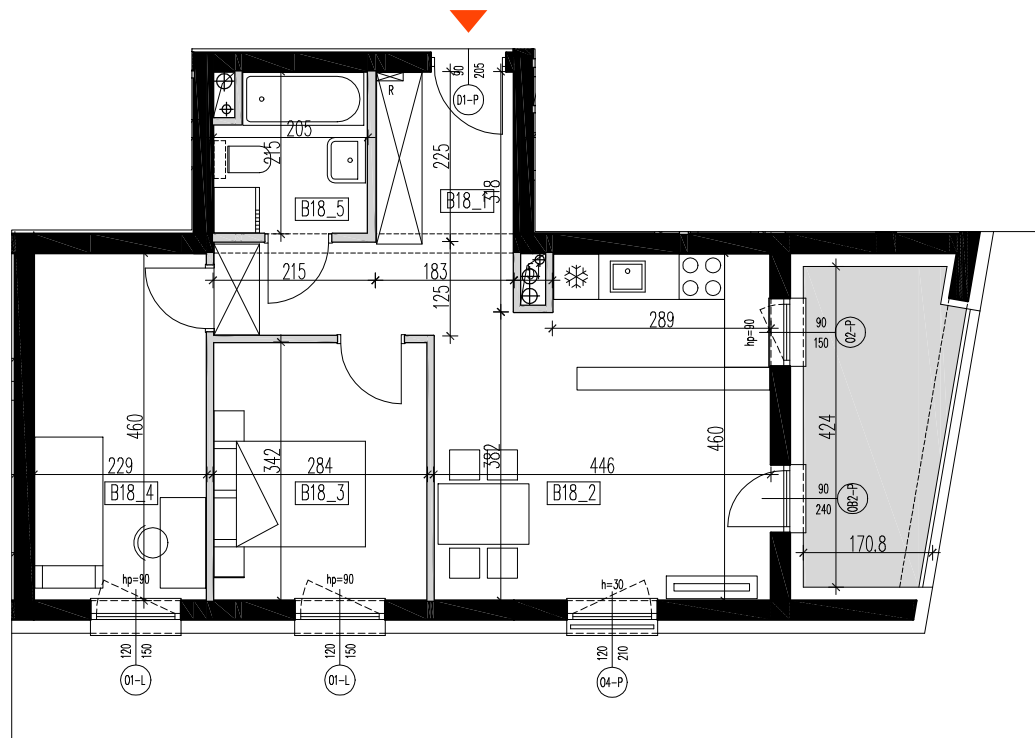

**BUDYNKI MIESZKALNE WIELORODZINNE**  
Rzeszów, ul.Prymasa 1000-lecia

**LOKAL MIESZKALNY B 18**  
POWIERZCHNIA UŻYTKOWA 51,96 M<sup>2</sup>  
BUDYNEK "B" - 2 PIĘTRO

BUDYNEK B - II PIĘTRO			
Nr mieszkania	nr pom.	pomieszczenie	pow. użytkowa. m2
B18	B18_1	przedpokój	9,03
	B18_2	salon z aneksem kuch.	18,77
	B18_3	sypialnia	9,67
	B18_4	sypialnia	10,4
	B18_5	łazienka	4,09
		loggia	7,7m <sup>2</sup>
			<b>51,96</b>

RZUT 2 PIĘTRA skala 1:100  
wymiary na rzutach - w stanie surowym