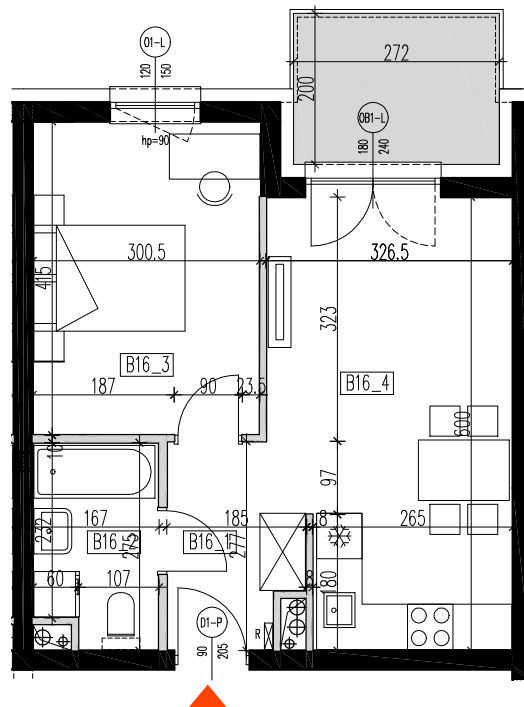

BUDYNKI MIESZKALNE WIELORODZINNE
Rzeszów, ul.Prymasa 1000-lecia

LOKAL MIESZKALNY B 16
POWIERZCHNIA UŻYTKOWA 39,21 M²
BUDYNEK "B" - 2 PIĘTRA

BUDYNEK B - II PIĘTRO			
Nr mieszkania	nr pom.	pomieszczenie	pow. użytkowa. m ²
B16	B16_1	przedpokój	4,27
	B16_2	łazienka	4,28
	B16_3	sypialnia	12,36
	B16_4	salon z aneksem kuch.	18,3
			39,21
		balkon	5,3m ²

RZUT 2 PIĘTRA skala 1:100
wymiary na rzutach - w stanie surowym