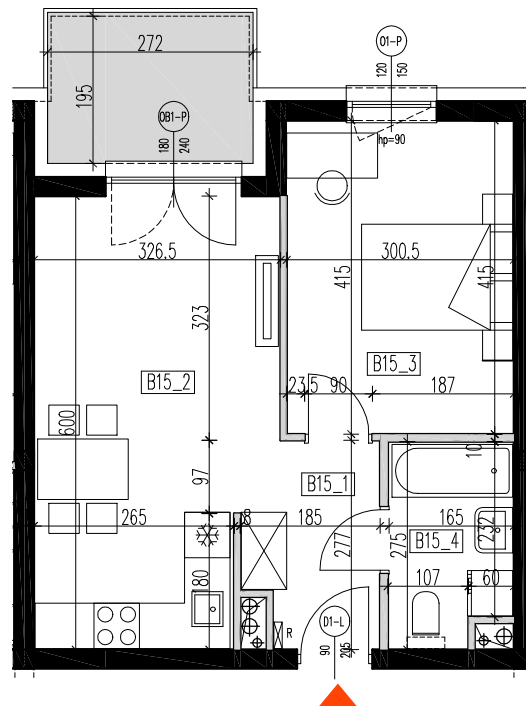

BUDYNKI MIESZKALNE WIELORODZINNE
Rzeszów, ul.Prymasa 1000-lecia

LOKAL MIESZKALNY B 15
POWIERZCHNIA UŻYTKOWA 39,21 M²
BUDYNEK "B" - 2 PIĘTRA

BUDYNEK B - II PIĘTRO			
Nr mieszkania	nr pom.	pomieszczenie	pow. użytkowa. m ²
B15	B15_1	przedpokój	4,27
	B15_2	salon z aneksem kuch.	18,3
	B15_3	sypialnia	12,36
	B15_4	łazienka	4,28
			39,21
		balkon	5,3m ²

RZUT 2 PIĘTRA skala 1:100
wymiary na rzutach - w stanie surowym