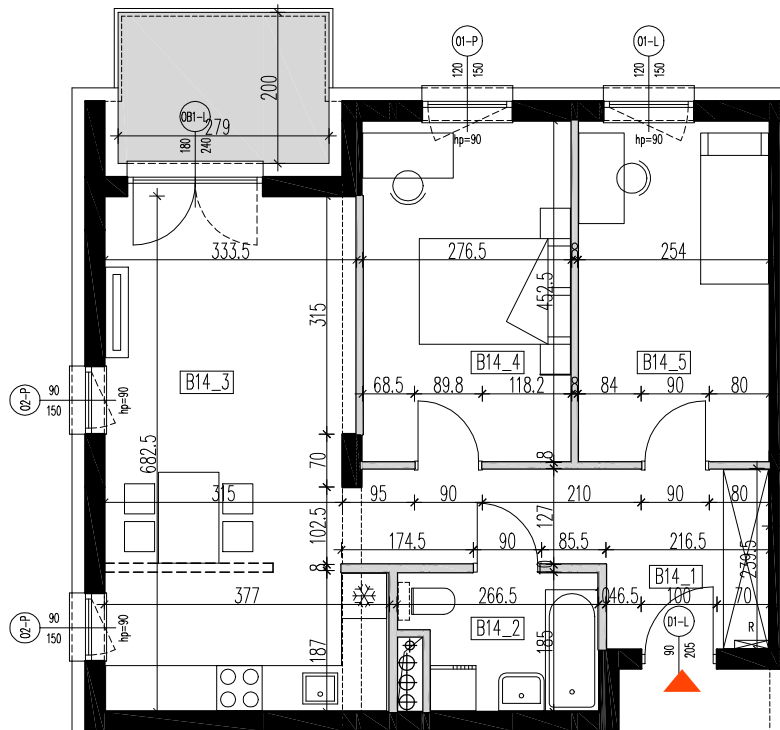

BUDYNKI MIESZKALNE WIELORODZINNE
Rzeszów, ul.Prymasa 1000-lecia

LOKAL MIESZKALNY B 14
POWIERZCHNIA UŻYTKOWA 60,78 M²
BUDYNEK "B" - 2 PIĘTRO

BUDYNEK B - II PIĘTRO			
Nr mieszkania	nr pom.	pomieszczenie	pow. użytkowa. m ²
B14	B14_1	przedpokój	9,48
	B14_2	łazienka	4,43
	B14_3	salon z aneksem kuch.	23,01
	B14_4	sypialnia	12,47
	B14_5	sypialnia	11,39
			60,78

balkon 5,5m²

RZUT 2 PIĘTRA skala 1:100
wymiary na rzutach - w stanie surowym