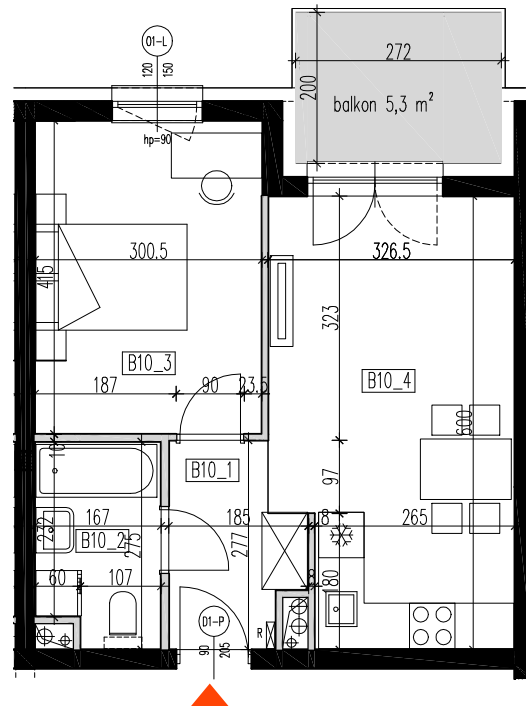

BUDYNKI MIESZKALNE WIELORODZINNE
Rzeszów, ul.Prymasa 1000-lecia

LOKAL MIESZKALNY B 10
POWIERZCHNIA UŻYTKOWA 39,21 M²
BUDYNEK "B" - 1 PIĘTRA

BUDYNEK B - I PIĘTRO			
Nr mieszkania	nr pom.	pomieszczenie	pow. użytkowa. m2
B10	B10_1	przedpokój	4,27
	B10_2	łazienka	4,28
	B10_3	sypialnia	12,36
	B10_4	salon z aneksem kuch.	18,3
			39,21
		balkon	5,3m ²

RZUT 1 PIĘTRA skala 1:100
wymiary na rzutach - w stanie surowym