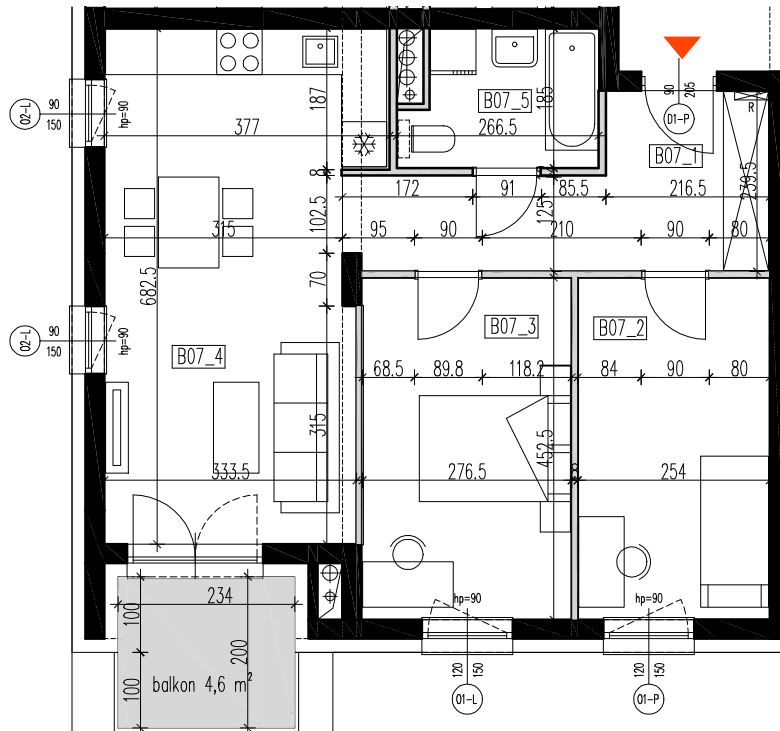

BUDYNKI MIESZKALNE WIELORODZINNE
Rzeszów, ul.Prymasa 1000-lecia

LOKAL MIESZKALNY B 07
POWIERZCHNIA UŻYTKOWA 60,78 M²
BUDYNEK "B" - 1 PIĘTRO

BUDYNEK B - I PIĘTRO			
Nr mieszkania	nr pom.	pomieszczenie	pow. użytkowa. m ²
B07	B07_1	przedpokój	9,48
	B07_2	sypialnia	11,39
	B07_3	sypialnia	12,47
	B07_4	salon z aneksem kuch.	23,01
	B07_5	łazienka	4,43
			60,78

balkon 4,6m²

RZUT 1 PIĘTRA skala 1:100
wymiary na rzutach - w stanie surowym