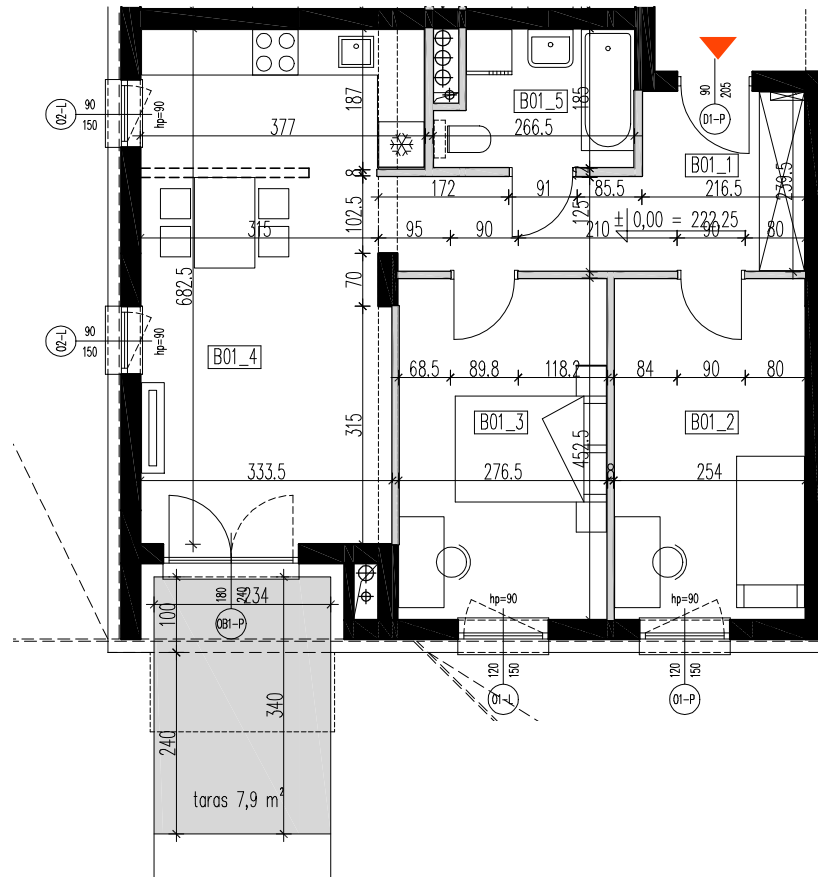

BUDYNKI MIESZKALNE WIELORODZINNE
Rzeszów, ul.Prymasa 1000-lecia

LOKAL MIESZKALNY B 01
POWIERZCHNIA UŻYTKOWA 60,78 M²
BUDYNEK "B" - PARTER

BUDYNEK B - PARTER			
Nr mieszkania	nr pom.	pomieszczenie	pow. użytkowa. m ²
B01	B01_1	przedpokój	9,48
	B01_2	sypialnia	11,39
	B01_3	sypialnia	12,47
	B01_4	salon z aneksem kuch.	23,01
	B01_5	łazienka	4,43
			60,78
		taras	7,9m ²

RZUT PARTERU skala 1:100
wymiary na rzutach - z uwzględnieniem tynków