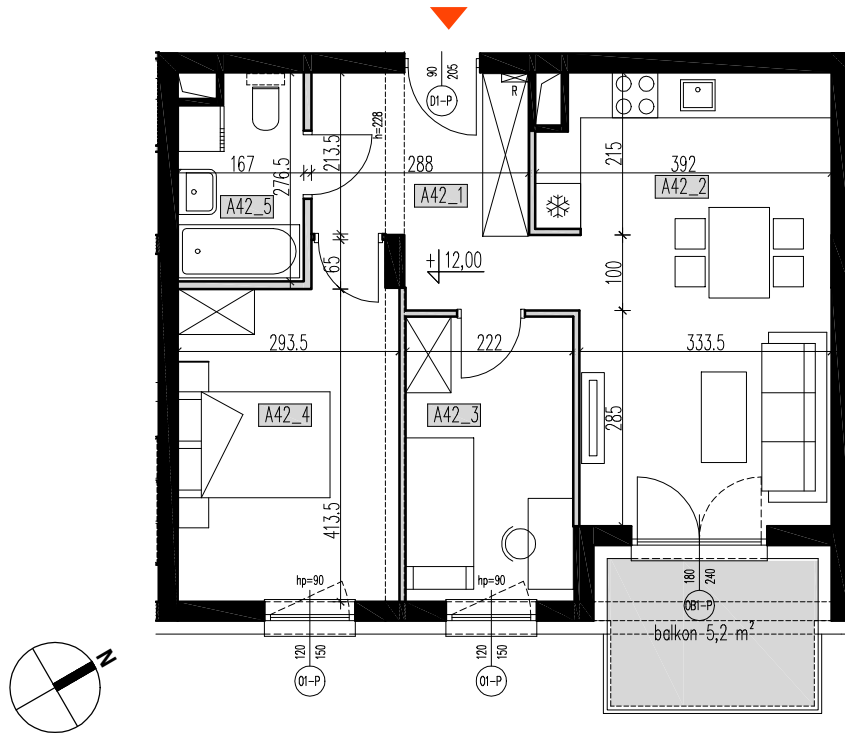

BUDYNKI MIESZKALNE WIELORODZINNE
Rzeszów, ul.Prymasa 1000-lecia

LOKAL MIESZKALNY A 42
POWIERZCHNIA UŻYTKOWA 54,43 M²
BUDYNEK "A" - 4 PIĘTRO

BUDYNEK A - IV PIĘTRO			
Nr mieszkania	nr pom.	pomieszczenie	pow.uzytkowa. m2
A42	A42_1	przedpokój	8,43
	A42_2	salon z aneksem kuch.	20,69
	A42_3	sypialnia	8,34
	A42_4	sypialnia	12,66
	A42_5	łazienka	4,31
			54,43
		balkon	5,2m ²

RZUT 4 PIĘTRA skala 1:100
wymiary na rzutach - w stanie surowym