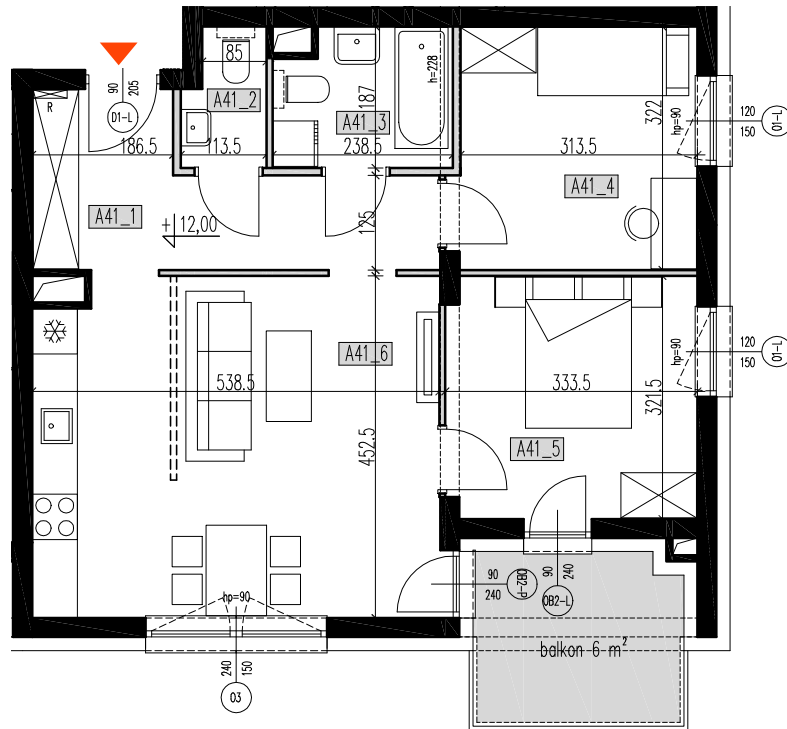

## LOKAL MIESZKALNY A 41

POWIERZCHNIA UŻYTKOWA 59,37 M<sup>2</sup>

BUDYNEK "A" - 4 PIĘTRO

BUDYNEK A - IV PIĘTRO			
Nr mieszkania	nr pom.	pomieszczenie	pow. użytkowa. m <sup>2</sup>
A41	A41_1	przedpokój	8,95
	A41_2	wc	1,86
	A41_3	łazienka	4,18
	A41_4	sypialnia	10
	A41_5	sypialnia	10,49
	A41_6	salon z aneksem kuch.	23,89
			<b>59,37</b>

balkon 6 m<sup>2</sup>

RZUT 4 PIĘTRA skala 1:100  
wymiary na rzutach - w stanie surowym