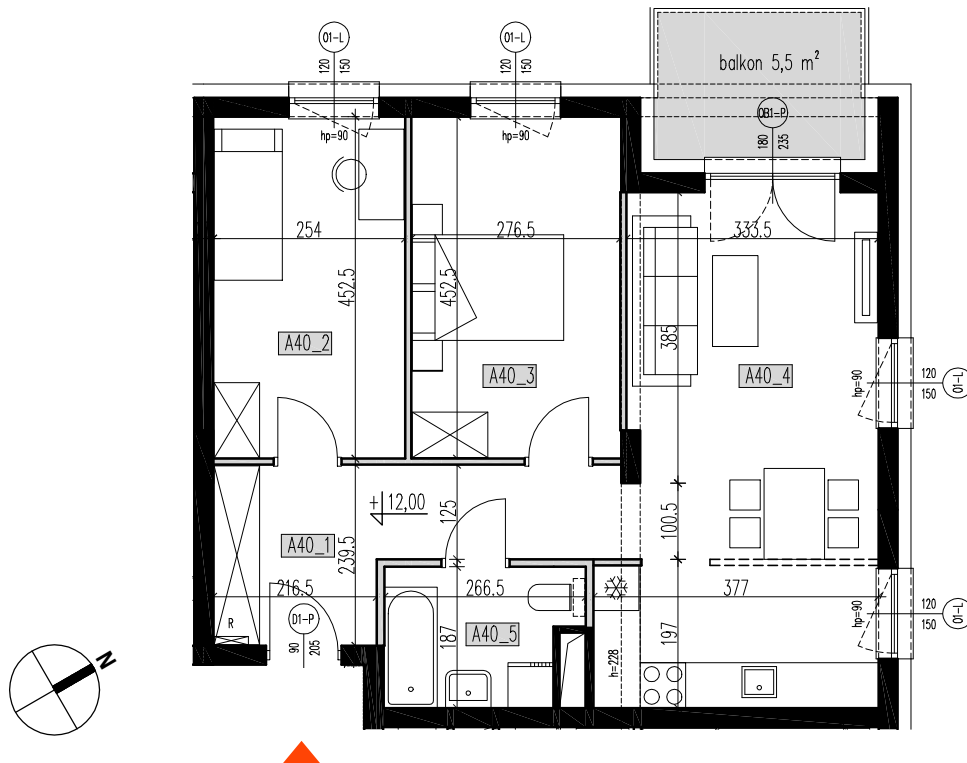

BUDYNKI MIESZKALNE WIELORODZINNE

Rzeszów, ul.Prymasa 1000-lecia

LOKAL MIESZKALNY A 40

POWIERZCHNIA UŻYTKOWA 60,77 M²

BUDYNEK "A" - 4 PIĘTRO

BUDYNEK A - IV PIĘTRO			
Nr mieszkania	nr pom.	pomieszczenie	pow. użytkowa. m ²
A40	A40_1	przedpokój	9,4
	A40_2	sypialnia	11,39
	A40_3	sypialnia	12,47
	A40_4	salon z aneksem kuch.	23,03
	A40_5	łazienka	4,48
			60,77

balkon 5,5m²

RZUT 4 PIĘTRA skala 1:100
wymiary na rzutach - w stanie surowym