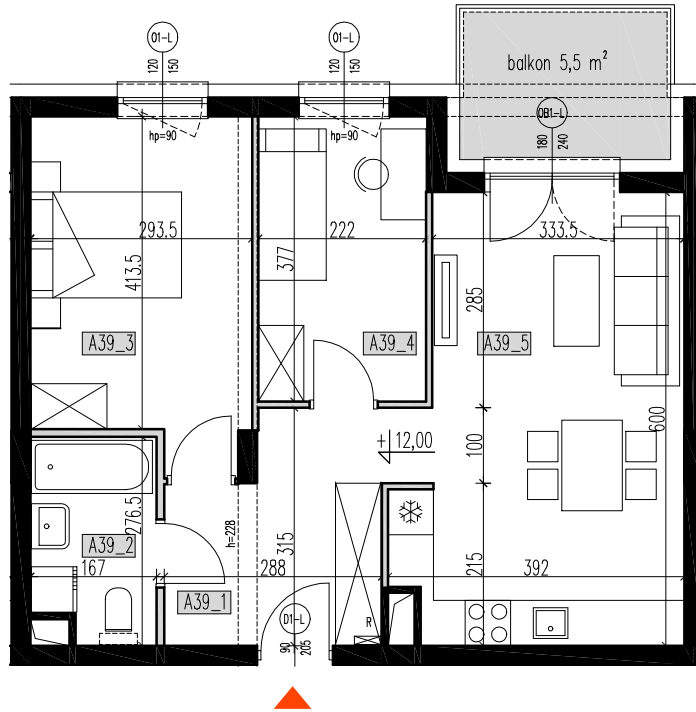

BUDYNKI MIESZKALNE WIELORODZINNE

Rzeszów, ul.Prymasa 1000-lecia

LOKAL MIESZKALNY A 39

POWIERZCHNIA UŻYTKOWA 54,43 M²

BUDYNEK "A" - 4 PIĘTRO

BUDYNEK A - IV PIĘTRO

Nr mieszkania	nr pom.	pomieszczenie	pow. użytkowa. m2
A39	A39_1	przedpokój	8,43
	A39_2	łazienka	4,31
	A39_3	sypialnia	12,66
	A39_4	sypialnia	8,34
	A39_5	salon z aneksem kuch.	20,69
			54,43

balkon 5,5m²

RZUT 4 PIĘTRA skala 1:100
wymiary na rzutach - w stanie surowym