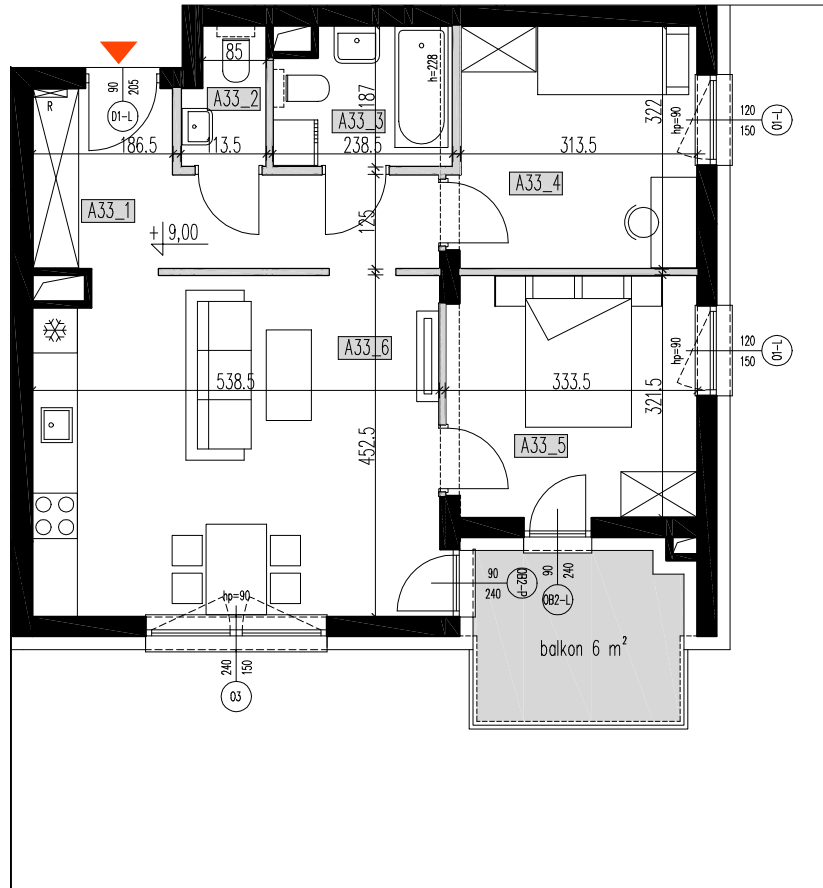

BUDYNKI MIESZKALNE WIELORODZINNE

Rzeszów, ul.Prymasa 1000-lecia

LOKAL MIESZKALNY A33

POWIERZCHNIA UŻYTKOWA 59,37 M²

BUDYNEK "A" - 3 PIĘTRO

BUDYNEK A - III PIĘTRO

Nr mieszkania	nr pom.	pomieszczenie	pow. użytkowa. m2
A33	A33_1	przedpokój	8,95
	A33_2	wc	1,86
	A33_3	łazienka	4,18
	A33_4	sypialnia	10
	A33_5	sypialnia	10,49
	A33_6	salon z aneksem kuch.	23,89
			59,37

balkon 6m²

RZUT 3 PIĘTRA skala 1:100
wymiary na rzutach - w stanie surowym