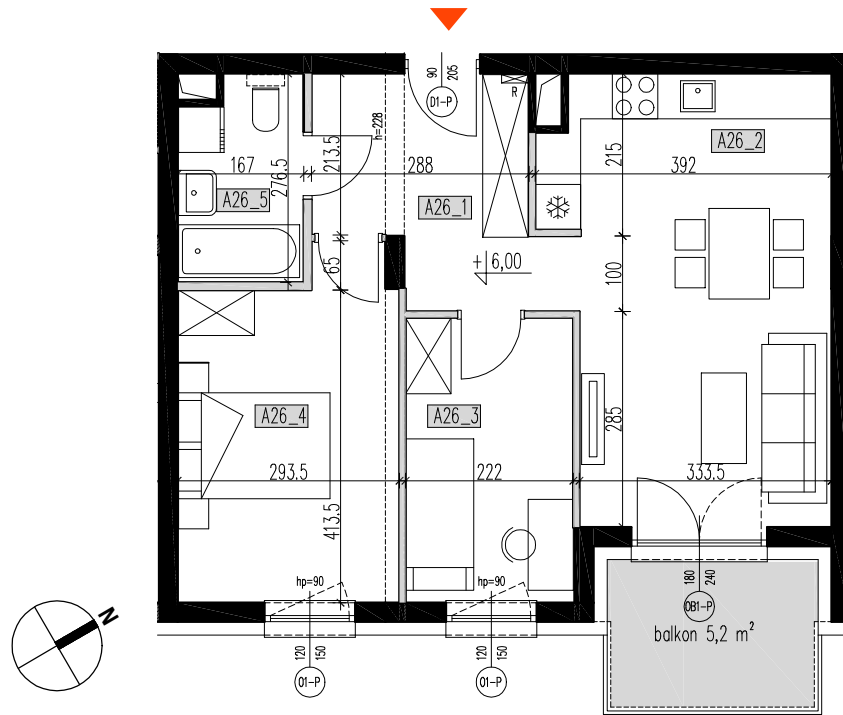

BUDYNKI MIESZKALNE WIELORODZINNE
Rzeszów, ul.Prymasa 1000-lecia

LOKAL MIESZKALNY A26
POWIERZCHNIA UŻYTKOWA 54,43 M²
BUDYNEK "A" - 2 PIĘTRO

BUDYNEK A - II PIĘTRO			
Nr mieszkania	nr pom.	pomieszczenie	pow. użytkowa. m2
A26	A26_1	przedpokój	8,43
	A26_2	salon z aneksem kuch.	20,69
	A26_3	sypialnia	8,34
	A26_4	sypialnia	12,66
	A26_5	łazienka	4,31
			54,43
balkon			5,2m ²

RZUT 1 PIĘTRA skala 1:100
wymiary na rzutach - w stanie surowym