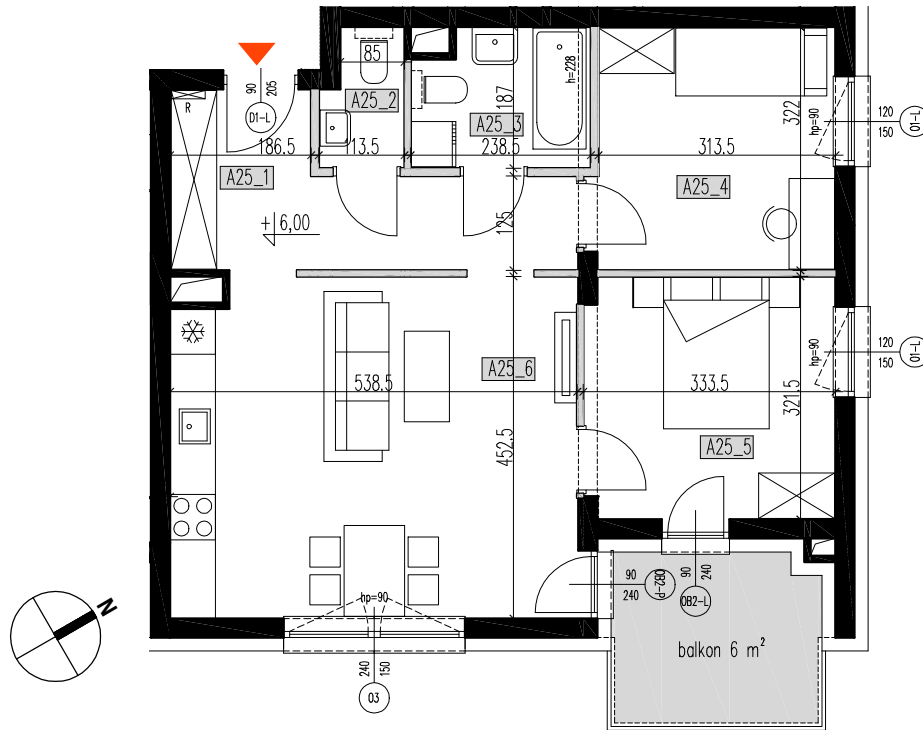

BUDYNKI MIESZKALNE WIELORODZINNE
Rzeszów, ul.Prymasa 1000-lecia

LOKAL MIESZKALNY A25
POWIERZCHNIA UŻYTKOWA 59,37 M²
BUDYNEK "A" - 2 PIĘTRO

BUDYNEK A - II PIĘTRO			
Nr mieszkania	nr pom.	pomieszczenie	pow. użytkowa. m ²
A25	A25_1	przedpokój	8,95
	A25_2	wc	1,86
	A25_3	łazienka	4,18
	A25_4	sypialnia	10
	A25_5	sypialnia	10,49
	A25_6	salon z aneksem kuch.	23,89
			59,37

balkon 6m²

RZUT 2 PIĘTRA skala 1:100
wymiary na rzutach - w stanie surowym