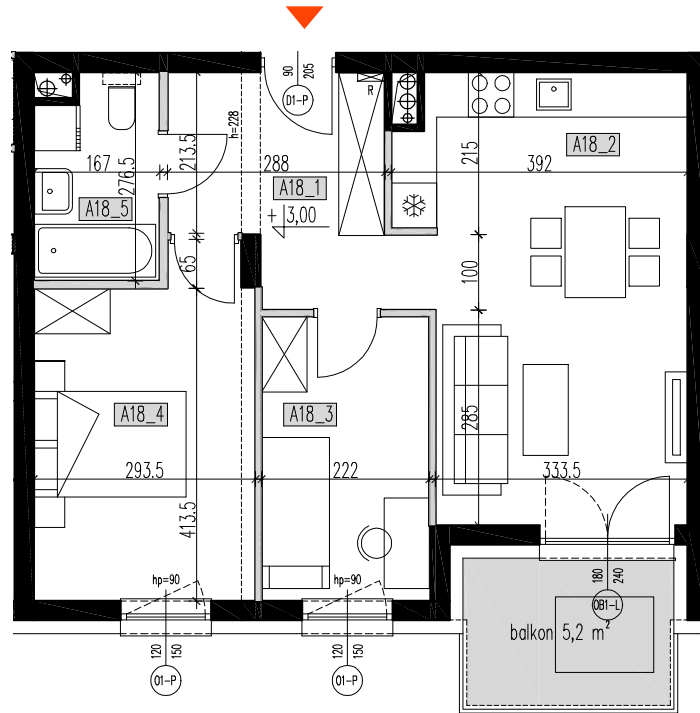

**BUDYNKI MIESZKALNE WIELORODZINNE**  
Rzeszów, ul.Prymasa 1000-lecia

**LOKAL MIESZKALNY A18**  
POWIERZCHNIA UŻYTKOWA 54,43 M<sup>2</sup>  
BUDYNEK "A" - 1 PIĘTRO

RZUT 1 PIĘTRA skala 1:100  
wymiary na rzutach - w stanie surowym

BUDYNEK A - I PIĘTRO			
Nr mieszkania	nr pom.	pomieszczenie	pow. użytkowa. m <sup>2</sup>
A18	A18_1	przedpokój	8,43
	A18_2	salon z aneksem kuch.	20,69
	A18_3	sypialnia	8,34
	A18_4	sypialnia	12,66
	A18_5	łazienka	4,31
		<b>54,43</b>	
		balkon	5,2m <sup>2</sup>