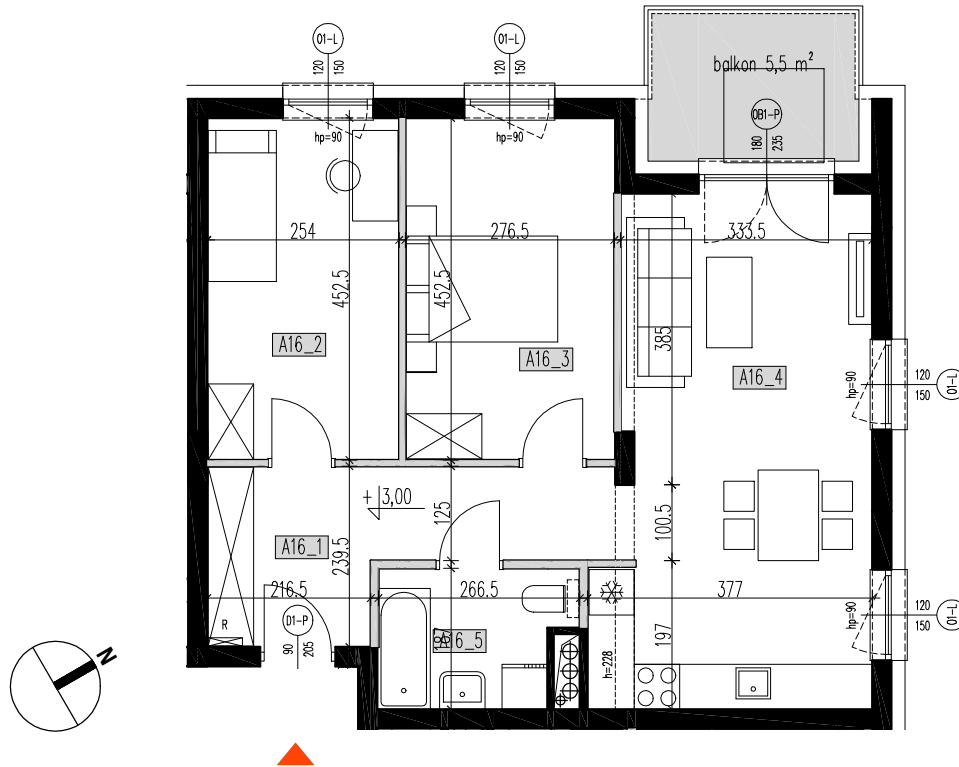

BUDYNKI MIESZKALNE WIELORODZINNE
Rzeszów, ul.Prymasa 1000-lecia

LOKAL MIESZKALNY A16
POWIERZCHNIA UŻYTKOWA 60,77 M²
BUDYNEK "A" - 1 PIĘTRO

BUDYNEK A - I PIĘTRO			
Nr mieszkania	nr pom.	pomieszczenie	pow. użytkowa. m ²
A16	A16_1	przedpokój	9,4
	A16_2	sypialnia	11,39
	A16_3	sypialnia	12,47
	A16_4	salon z aneksem kuch.	23,03
	A16_5	łazienka	4,48
			60,77
		balkon	5,5m ²

RZUT 1 PIĘTRA skala 1:100
wymiary na rzutach - w stanie surowym