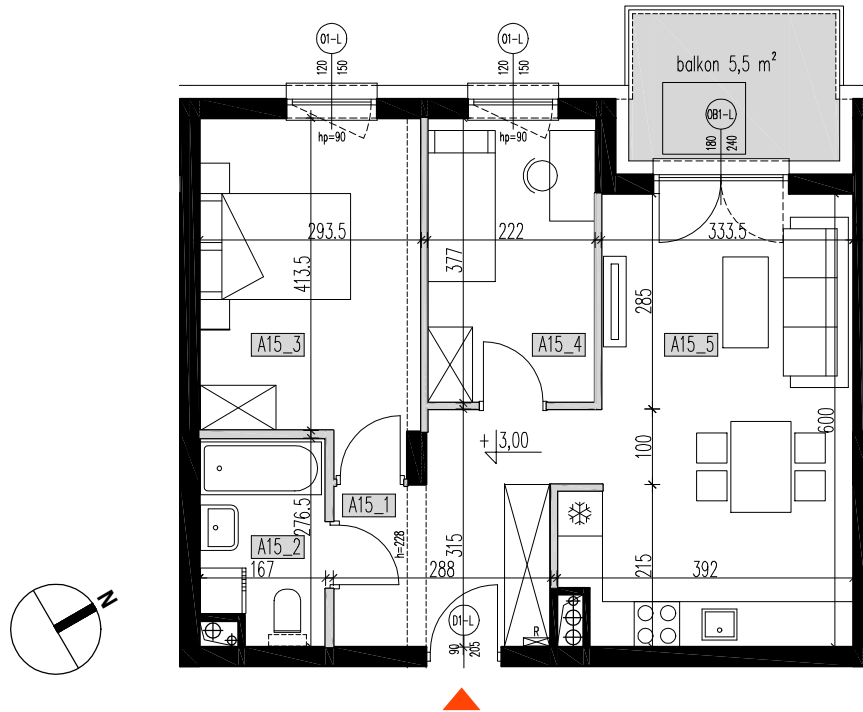

BUDYNKI MIESZKALNE WIELORODZINNE
Rzeszów, ul.Prymasa 1000-lecia

LOKAL MIESZKALNY A15
POWIERZCHNIA UŻYTKOWA 54,43 M²
BUDYNEK "A" - 1 PIĘTRO

BUDYNEK A - I PIĘTRO			
Nr mieszkania	nr pom.	pomieszczenie	pow. użytkowa. m2
A15	A15_1	przedpokój	8,43
	A15_2	łazienka	4,31
	A15_3	sypialnia	12,66
	A15_4	sypialnia	8,34
	A15_5	salon z aneksem kuch.	20,69
			54,43
		balkon	5,5m ²

RZUT 1 PIĘTRA skala 1:100
wymiary na rzutach - w stanie surowym