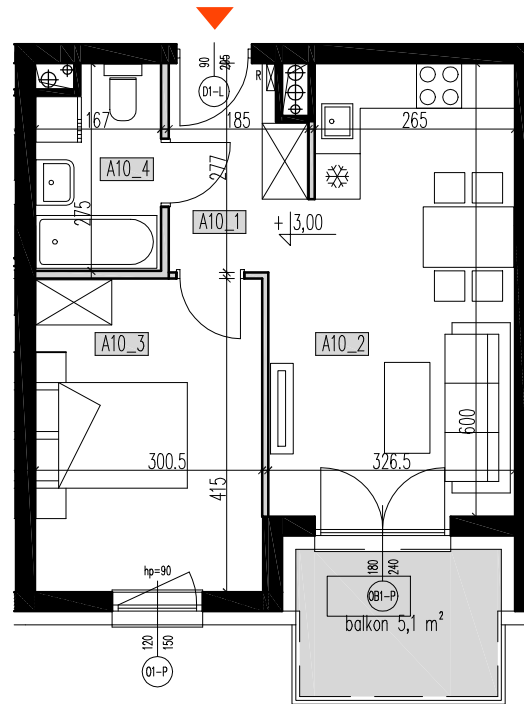

BUDYNKI MIESZKALNE WIELORODZINNE
Rzeszów, ul.Prymasa 1000-lecia

LOKAL MIESZKALNY A10
POWIERZCHNIA UŻYTKOWA 39,19 M²
BUDYNEK "A" - 1 PIĘTRO

BUDYNEK A - I PIĘTRO			
Nr mieszkania	nr pom.	pomieszczenie	pow.uzytkowa. m2
A10	A10_1	przedpokój	4,25
	A10_2	salon z aneksem kuch.	18,3
	A10_3	sypialnia	12,36
	A10_4	łazienka	4,28
			39,19

balkon 5,1m²

RZUT 1 PIĘTRA skala 1:100
wymiary na rzutach - w stanie surowym