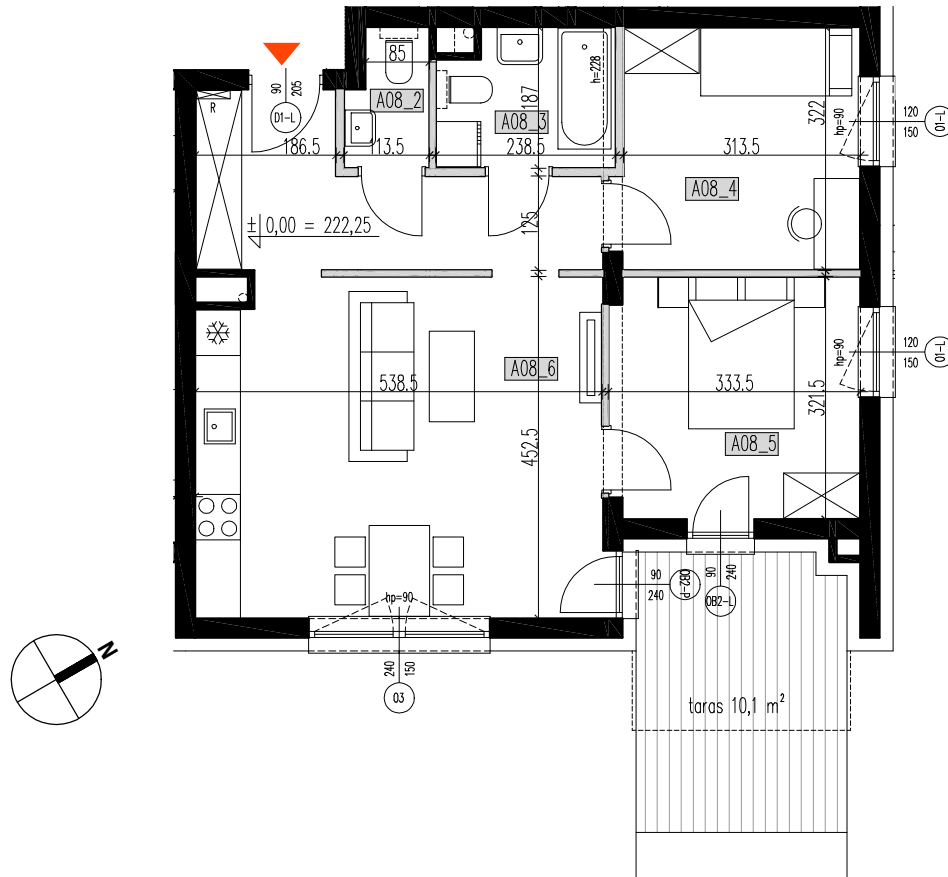

BUDYNKI MIESZKALNE WIELORODZINNE
Rzeszów, ul.Prymasa 1000-lecia

LOKAL MIESZKALNY A08
POWIERZCHNIA UŻYTKOWA 59,37 M²
BUDYNEK "A" - PARTER

BUDYNEK A - PARTER			
Nr mieszkania	nr pom.	pomieszczenie	pow. użytkowa. m ²
A08	A08_1	przedpokój	8,95
	A08_2	wc	1,86
	A08_3	łazienka	4,18
	A08_4	sypialnia	10
	A08_5	sypialnia	10,49
	A08_6	salon z aneksem kuch.	23,89
			59,37
		taras	10,1m ²

RZUT PARTERU skala 1:100
wymiary na rzutach - w stanie surowym