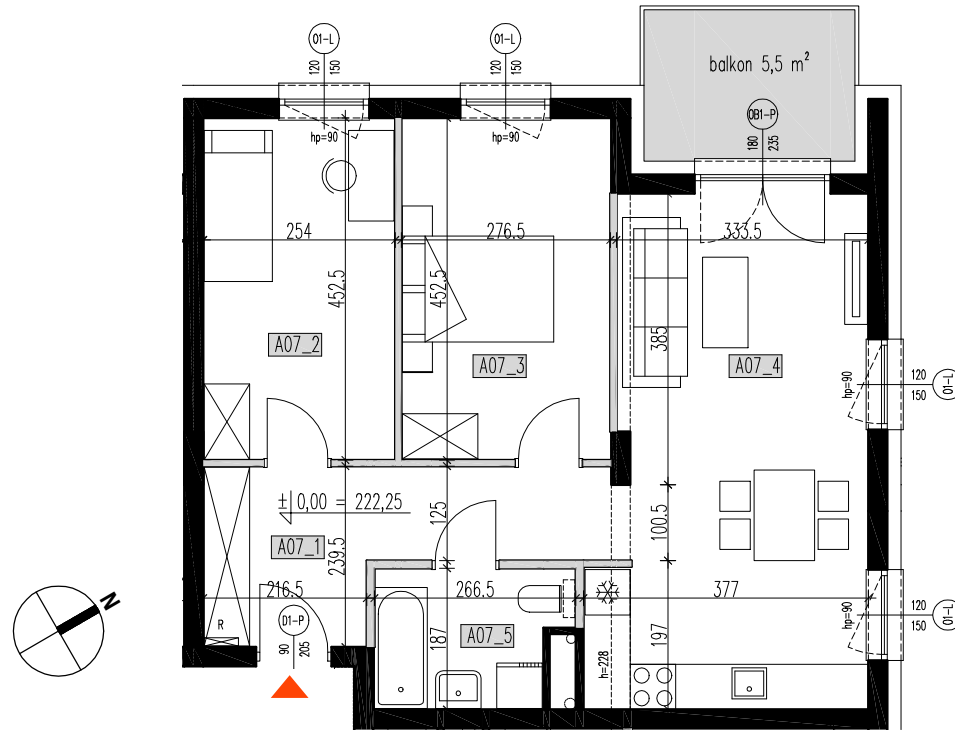

BUDYNKI MIESZKALNE WIELORODZINNE
Rzeszów, ul.Prymasa 1000-lecia

LOKAL MIESZKALNY A07
POWIERZCHNIA UŻYTKOWA 60,77 M²
BUDYNEK "A" - PARTER

BUDYNEK A - PARTER			
Nr mieszkania	nr pom.	pomieszczenie	pow. użytkowa. m2
A07	A07_1	przedpokój	9,4
	A07_2	sypialnia	11,39
	A07_3	sypialnia	12,47
	A07_4	salon z aneksem kuch.	23,03
	A07_5	łazienka	4,48
			60,77
balkon			5,5m ²

RZUT PARTERU skala 1:100
wymiary na rzutach - w stanie surowym