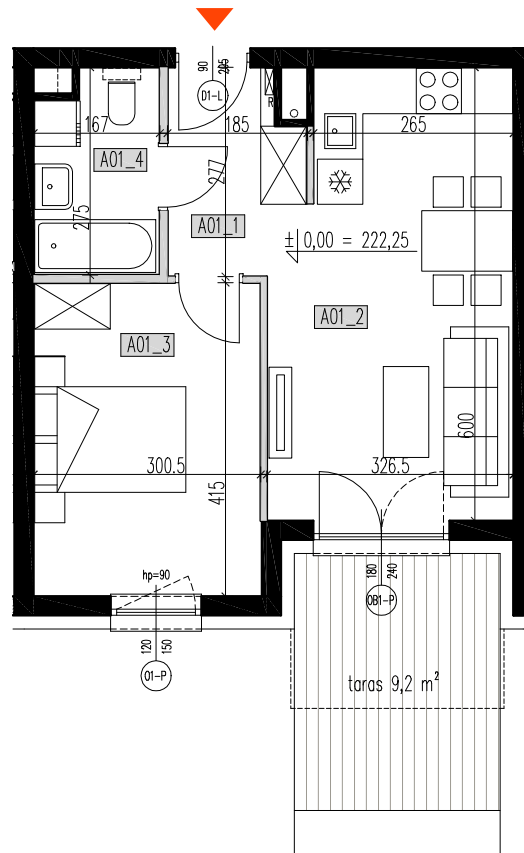

**BUDYNKI MIESZKALNE WIELORODZINNE**  
Rzeszów, ul.Prymasa 1000-lecia

**LOKAL MIESZKALNY A01**  
POWIERZCHNIA UŻYTKOWA **39,19 M<sup>2</sup>**  
BUDYNEK "A" - PARTER

BUDYNEK A - PARTER			
Nr mieszkania	nr pom.	pomieszczenie	pow. użytkowa. m2
A01	A01_1	przedpokój	4,25
	A01_2	salon z aneksem kuch.	18,3
	A01_3	sypialnia	12,36
	A01_4	łazienka	4,28
			<b>39,19</b>
taras			9,2m <sup>2</sup>

RZUT PARTERU skala 1:100  
wymiary na rzutach - w stanie surowym